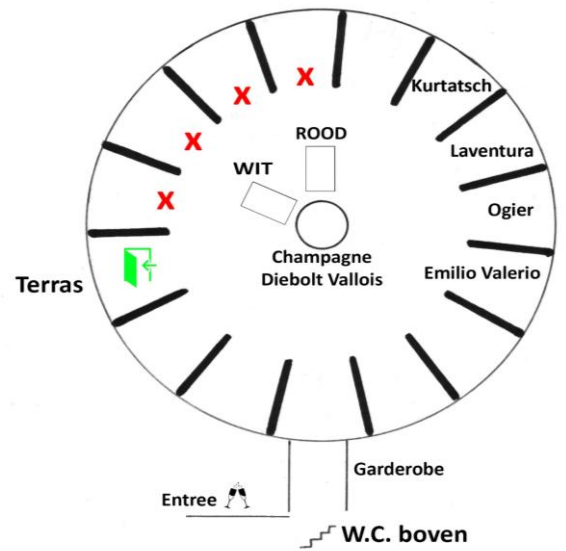

BESTELFORMULIER

- ① Alle winkelprijzen zijn inclusief BTW.
- ② Kortingsprijs = normale prijs - 15%.
- ③ Genoemde kortingsprijzen zijn alléén geldig vandaag.
- ④ Gaarne bestellingen aangeven per fles.
- ⑤ De wijnen staan op volgorde van prijs, niet op proefvolgorde.
- ⑥ Wij kunnen u uiteraard adviseren!
- ⑦ Een aantal producenten heeft extra wijn(en) mee die niet op de lijst staan.
- ⑧ **BIO**: deze wijn is biologisch / biodynamisch.

Veel plezier!

Maak kennis met de wijnmakers uit Frankrijk, Italië en Spanje!	Normaal	13 mei	Aantal
Champagne Diebolt Vallois - Cramant - Champagne			
☐ Blanc de Blancs	36,00	30,60	
☐ Rosé	38,50	32,75	
☐ Prestige	43,00	36,55	
☐ 2010	45,00	38,25	
Kellerei Kurtatsch - Alto Adige / Südtirol - Italië			
☐ Pinot Bianco	13,00	11,05	
☐ Pinot Grigio	13,00	11,05	
☐ Schiava SONNTALER	15,00	12,75	
☐ Müller Thurgau GRAUN	17,00	14,45	
☐ Pinot Nero GLEN	26,50	22,50	
☐ Lagrein Riserva FRAUENRIGL	26,50	22,50	
Laventura Wines - Rioja - Spanje BIO			
☐ Viura	16,00	13,60	
☐ Tempranillo	19,00	16,15	
☐ Garnacha	21,00	17,85	
Domaine Stéphane Ogier - Rhône - Frankrijk			
☐ Syrah d'Ogier	13,50	11,45	
☐ La Rosine	26,50	22,50	
☐ Saint-Joseph Le Passage	27,50	23,40	
☐ Condrieu La Combe de Malleval	45,00	38,25	
☐ Côte-Rôtie Mon Village	70,00	59,50	
☐ Côte-Rôtie But de Mont	130,00	110,50	
Emilio Valerio - Navarra - Spanje BIO			
☐ Emilio Valerio	11,00	9,35	
☐ Amburza	15,00	12,75	
☐ La Merced	22,50	19,15	
☐ Emilio Valerio Aintztoa 0,5 liter - zoet	11,00	9,35	

* De producenten kunnen wijnen mee hebben die niet op deze bestellijst staan. Deze wijnen zijn uiteraard gewoon te proeven!